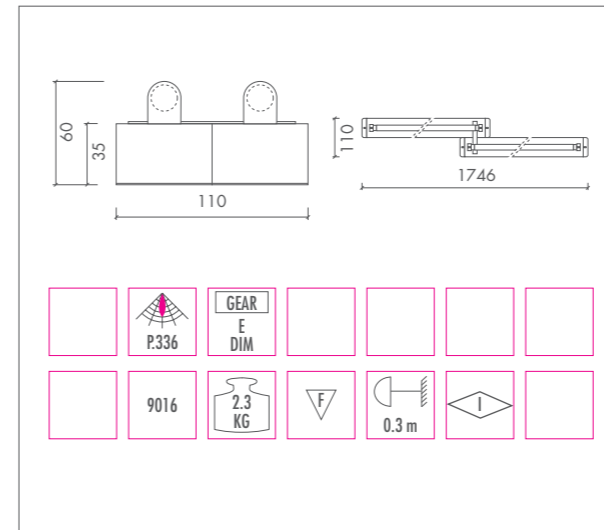

CROSS-LINE

CROSS-LINE • 1xT5 25W / 28W / 50W / 54W • G5

CROSS-LINE • 2xT5 19W / 21W / 36W / 39W • G5

CROSS-LINE • 2xT5 32W / 35W / 45W / 49W / 73W / 80W • G5

CROSS-LINE • 1xT5 13W / 14W / 22W / 24W • G5

CROSS-LINE • 1xT5 32W / 35W / 45W / 49W / 73W / 80W • G5

CROSS-LINE • 2xT5 25W / 28W / 50W / 54W • G5

CROSS-LINE • 1xT5 19W / 21W / 36W / 39W • G5

CROSS-LINE • 2xT5 13W / 14W / 22W / 24W • G5