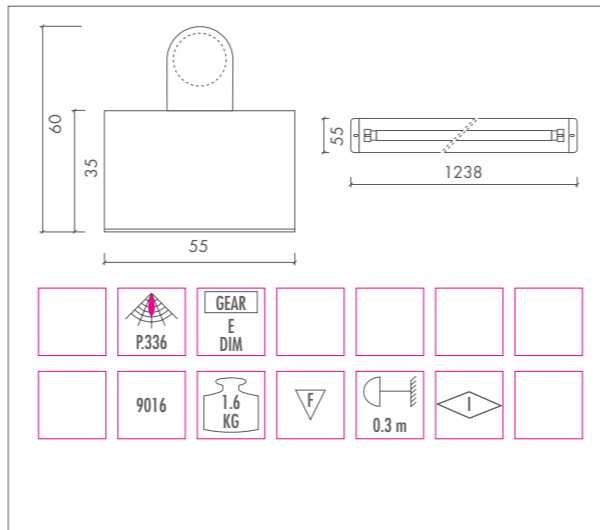

CROSS-LINE

CROSS-LINE • 1xT5 25W / 28W / 50W / 54W • G5

CROSS-LINE • 2xT5 19W / 21W / 36W / 39W • G5

CROSS-LINE • 2xT5 32W / 35W / 45W / 49W / 73W / 80W • G5

CROSS-LINE • 1xT5 13W / 14W / 22W / 24W • G5

CROSS-LINE • 1xT5 32W / 35W / 45W / 49W / 73W / 80W • G5

CROSS-LINE • 2xT5 25W / 28W / 50W / 54W • G5

CROSS-LINE • 1xT5 19W / 21W / 36W / 39W • G5

CROSS-LINE • 2xT5 13W / 14W / 22W / 24W • G5