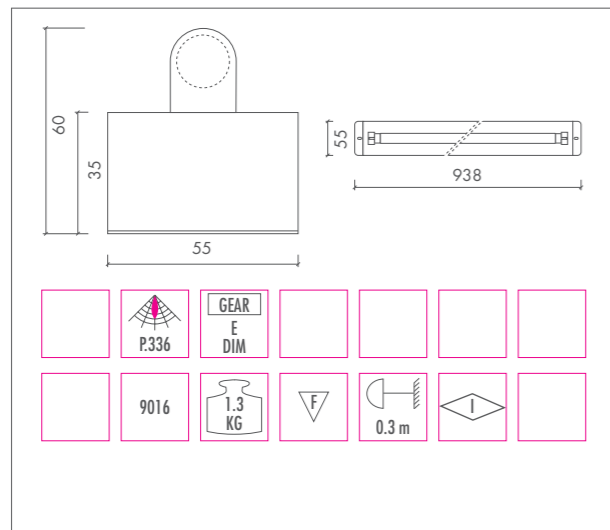

CROSS-LINE

CROSS-LINE • 1xT5 25W / 28W / 50W / 54W • G5

CROSS-LINE • 2xT5 19W / 21W / 36W / 39W • G5

CROSS-LINE • 2xT5 32W / 35W / 45W / 49W / 73W / 80W • G5

CROSS-LINE • 1xT5 13W / 14W / 22W / 24W • G5

CROSS-LINE • 1xT5 32W / 35W / 45W / 49W / 73W / 80W • G5

CROSS-LINE • 2xT5 25W / 28W / 50W / 54W • G5

CROSS-LINE • 1xT5 19W / 21W / 36W / 39W • G5

CROSS-LINE • 2xT5 13W / 14W / 22W / 24W • G5