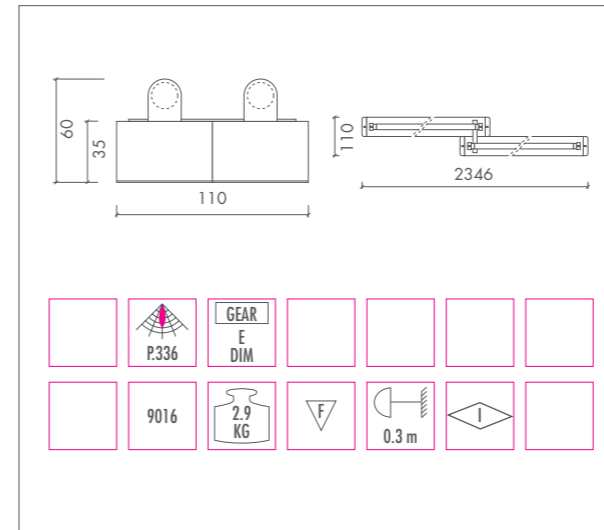

CROSS-LINE

CROSS-LINE • 1xT5 25W / 28W / 50W / 54W • G5

CROSS-LINE • 2xT5 19W / 21W / 36W / 39W • G5

CROSS-LINE • 2xT5 32W / 35W / 45W / 49W / 73W / 80W • G5

CROSS-LINE • 1xT5 13W / 14W / 22W / 24W • G5

CROSS-LINE • 1xT5 32W / 35W / 45W / 49W / 73W / 80W • G5

CROSS-LINE • 2xT5 25W / 28W / 50W / 54W • G5

CROSS-LINE • 1xT5 19W / 21W / 36W / 39W • G5

CROSS-LINE • 2xT5 13W / 14W / 22W / 24W • G5