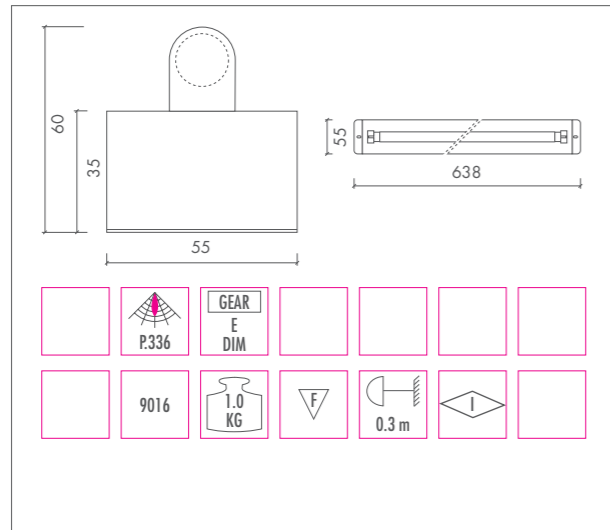

CROSS-LINE

CROSS-LINE • 1xT5 25W / 28W / 50W / 54W • G5

CROSS-LINE • 2xT5 19W / 21W / 36W / 39W • G5

CROSS-LINE • 2xT5 32W / 35W / 45W / 49W / 73W / 80W • G5

CROSS-LINE • 1xT5 13W / 14W / 22W / 24W • G5

CROSS-LINE • 1xT5 32W / 35W / 45W / 49W / 73W / 80W • G5

CROSS-LINE • 2xT5 25W / 28W / 50W / 54W • G5

CROSS-LINE • 1xT5 19W / 21W / 36W / 39W • G5

CROSS-LINE • 2xT5 13W / 14W / 22W / 24W • G5