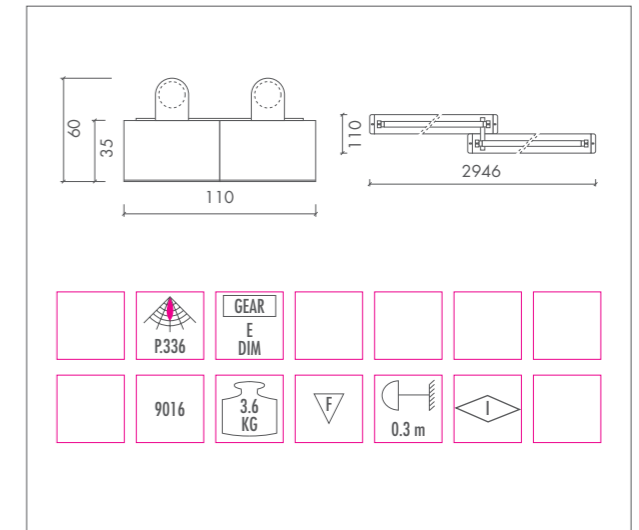

CROSS-LINE

CROSS-LINE • 1xT5 25W / 28W / 50W / 54W • G5

CROSS-LINE • 2xT5 19W / 21W / 36W / 39W • G5

CROSS-LINE • 2xT5 32W / 35W / 45W / 49W / 73W / 80W • G5

CROSS-LINE • 1xT5 13W / 14W / 22W / 24W • G5

CROSS-LINE • 1xT5 32W / 35W / 45W / 49W / 73W / 80W • G5

CROSS-LINE • 2xT5 25W / 28W / 50W / 54W • G5

CROSS-LINE • 1xT5 19W / 21W / 36W / 39W • G5

CROSS-LINE • 2xT5 13W / 14W / 22W / 24W • G5