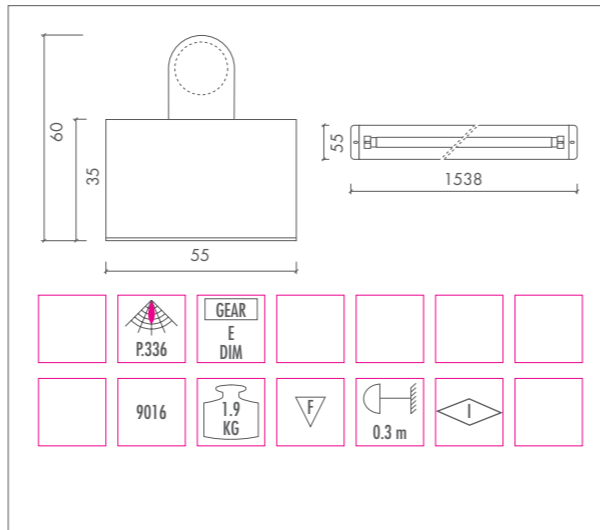

CROSS-LINE

CROSS-LINE • 1xT5 25W / 28W / 50W / 54W • G5

CROSS-LINE • 2xT5 19W / 21W / 36W / 39W • G5

CROSS-LINE • 2xT5 32W / 35W / 45W / 49W / 73W / 80W • G5

CROSS-LINE • 1xT5 13W / 14W / 22W / 24W • G5

CROSS-LINE • 1xT5 32W / 35W / 45W / 49W / 73W / 80W • G5

CROSS-LINE • 2xT5 25W / 28W / 50W / 54W • G5

CROSS-LINE • 1xT5 19W / 21W / 36W / 39W • G5

CROSS-LINE • 2xT5 13W / 14W / 22W / 24W • G5