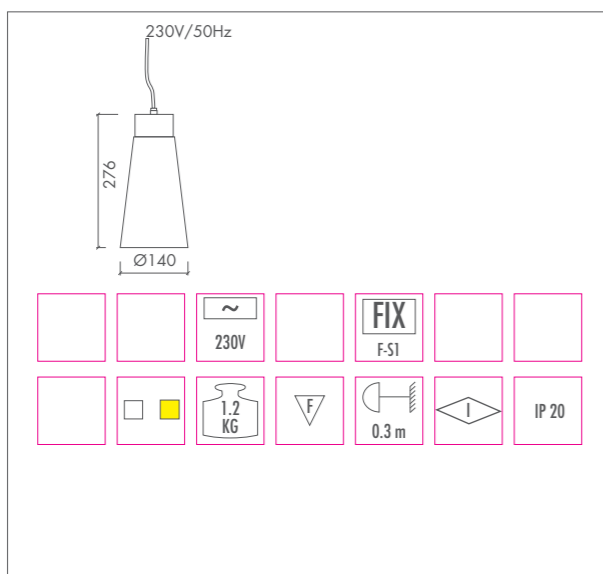

CONO MINI

CONO MINI • TC-DSE 14W • E27

FIX F

FIX F

	ALU 9016 TEX 9006 TEX	0.1 KG	F				

- Cable 2m - 4m

FIX S1

FIX S1