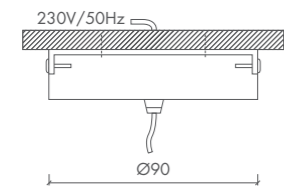

CONO MINI

CONO MINI • TC-DSE 14W • E27

FIX F

FIX F

	ALU 9016 TEX 9006 TEX	0.1 KG	F				

- Cable 2m - 4m

FIX S1

FIX S1