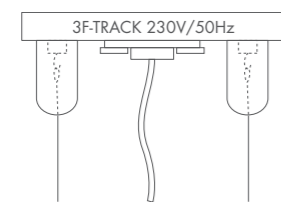

**FIX P**

**FIX T**

FIX T

<input type="checkbox"/>	<input type="checkbox"/>	<input type="checkbox"/>	<input type="checkbox"/>	<input type="checkbox"/>	<input type="checkbox"/>	<input type="checkbox"/>	<input type="checkbox"/>
<input type="checkbox"/>	WHITE GRAY BLACK	0.1 KG	F	<input type="checkbox"/>	<input type="checkbox"/>	IP 20	<input type="checkbox"/>

- Steel cable 2m - 4m - 6m

FIX 2T

<input type="checkbox"/>	<input type="checkbox"/>	<input type="checkbox"/>	<input type="checkbox"/>	<input type="checkbox"/>	<input type="checkbox"/>	<input type="checkbox"/>	<input type="checkbox"/>
<input type="checkbox"/>	WHITE GRAY BLACK	0.14 KG	F	<input type="checkbox"/>	<input type="checkbox"/>	IP 20	<input type="checkbox"/>