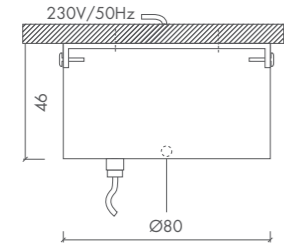

FIX 4J

FIX J

FIX 2J

**FIX K**

**FIX K**

	ALU 9016 TEX 9006 TEX	0.1 KG	F		IP 20		

- Steel cable 2m - 4m - 6m

**FIX P**