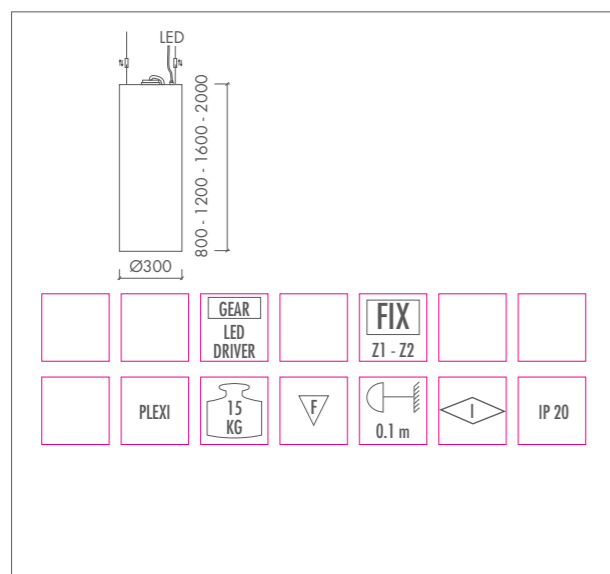

ATMOZ

ATMOZ • RGB LED 12W

FIX Z2

FIX Z2