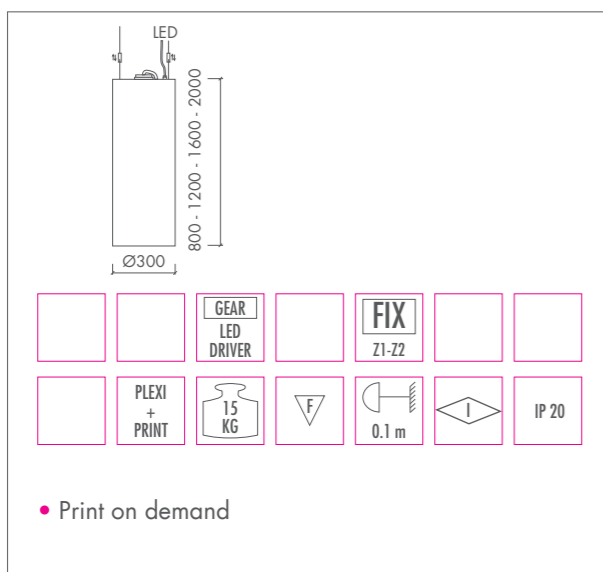

ATMOZ + PRINT

ATMOZ + PRINT • RGB LED 12W

FIX Z2

FIX Z2