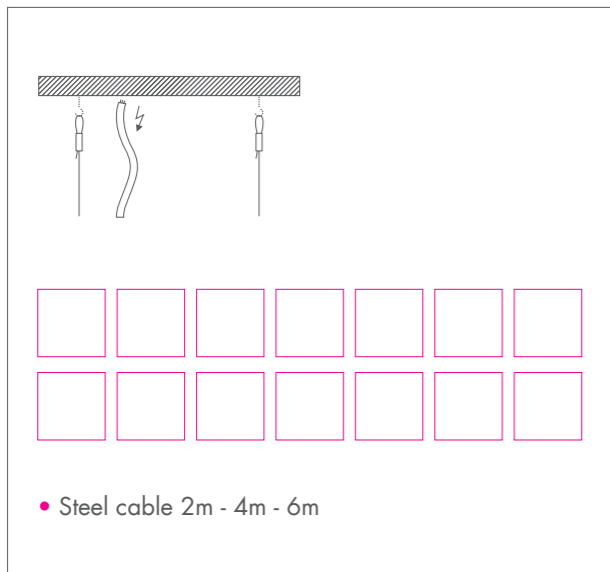

FIX I

FIX 4I

FIX I

FIX 2I

FIX J

FIX 4J

FIX J

FIX 2J

FIX P

FIX P

FIX T

FIX T

<input type="checkbox"/>	<input type="checkbox"/>	<input type="checkbox"/>	<input type="checkbox"/>	<input type="checkbox"/>	<input type="checkbox"/>	<input type="checkbox"/>	<input type="checkbox"/>
<input type="checkbox"/>	WHITE GRAY BLACK	0.1 KG	F	<input type="checkbox"/>	<input type="checkbox"/>	IP 20	<input type="checkbox"/>

- Steel cable 2m - 4m - 6m

FIX 2T

<input type="checkbox"/>	<input type="checkbox"/>	<input type="checkbox"/>	<input type="checkbox"/>	<input type="checkbox"/>	<input type="checkbox"/>	<input type="checkbox"/>	<input type="checkbox"/>
<input type="checkbox"/>	WHITE GRAY BLACK	0.14 KG	F	<input type="checkbox"/>	<input type="checkbox"/>	IP 20	<input type="checkbox"/>

- Steel cable 2m - 4m - 6m