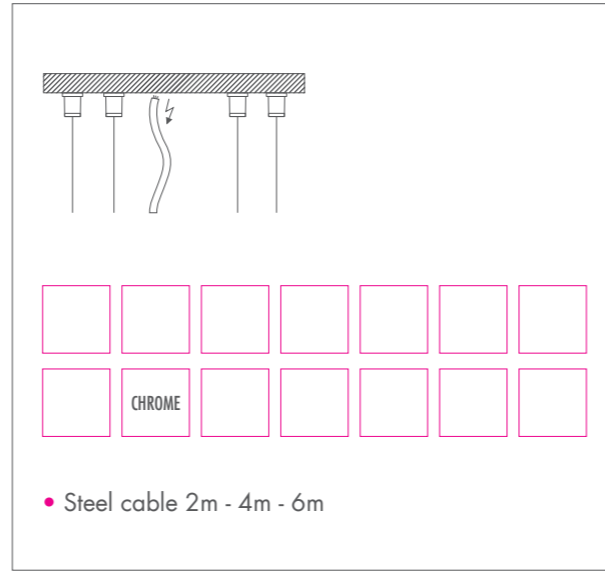

FIX I

FIX 4I

FIX I

FIX 2I

FIX J

FIX 4J

FIX J

FIX 2J

FIX P

FIX P

FIX T

FIX T

<input type="checkbox"/>	<input type="checkbox"/>	<input type="checkbox"/>	<input type="checkbox"/>	<input type="checkbox"/>	<input type="checkbox"/>	<input type="checkbox"/>	<input type="checkbox"/>
<input type="checkbox"/>	WHITE GRAY BLACK	0.1 KG	F	<input type="checkbox"/>	<input type="checkbox"/>	IP 20	<input type="checkbox"/>

- Steel cable 2m - 4m - 6m

FIX 2T

<input type="checkbox"/>	<input type="checkbox"/>	<input type="checkbox"/>	<input type="checkbox"/>	<input type="checkbox"/>	<input type="checkbox"/>	<input type="checkbox"/>	<input type="checkbox"/>
<input type="checkbox"/>	WHITE GRAY BLACK	0.14 KG	F	<input type="checkbox"/>	<input type="checkbox"/>	IP 20	<input type="checkbox"/>

- Steel cable 2m - 4m - 6m