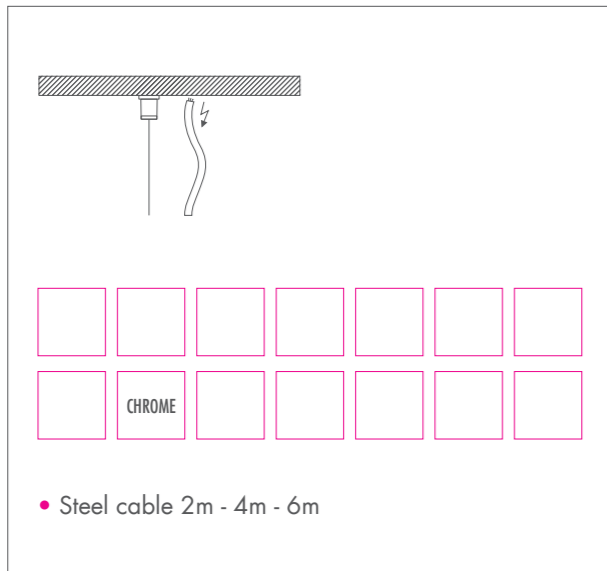

FIX I

FIX 4I

FIX I

FIX 2I

FIX J

FIX 4J

FIX J

FIX 2J

FIX P

FIX P

FIX T

FIX T

<input type="checkbox"/>	<input type="checkbox"/>	<input type="checkbox"/>	<input type="checkbox"/>	<input type="checkbox"/>	<input type="checkbox"/>	<input type="checkbox"/>	<input type="checkbox"/>
<input type="checkbox"/>	WHITE GRAY BLACK	0.1 KG	F	<input type="checkbox"/>	<input type="checkbox"/>	IP 20	<input type="checkbox"/>

- Steel cable 2m - 4m - 6m

FIX 2T

<input type="checkbox"/>	<input type="checkbox"/>	<input type="checkbox"/>	<input type="checkbox"/>	<input type="checkbox"/>	<input type="checkbox"/>	<input type="checkbox"/>	<input type="checkbox"/>
<input type="checkbox"/>	WHITE GRAY BLACK	0.14 KG	F	<input type="checkbox"/>	<input type="checkbox"/>	IP 20	<input type="checkbox"/>

- Steel cable 2m - 4m - 6m