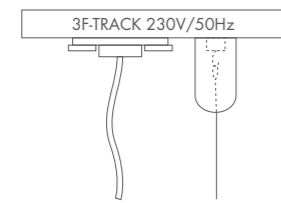

FIX P

FIX P

FIX T

FIX T

<input type="checkbox"/>	<input type="checkbox"/>	<input type="checkbox"/>	<input type="checkbox"/>	<input type="checkbox"/>	<input type="checkbox"/>	<input type="checkbox"/>	<input type="checkbox"/>
<input type="checkbox"/>	WHITE GRAY BLACK	0.1 KG	F	<input type="checkbox"/>	<input type="checkbox"/>	IP 20	<input type="checkbox"/>

- Steel cable 2m - 4m - 6m

FIX 2T

<input type="checkbox"/>	<input type="checkbox"/>	<input type="checkbox"/>	<input type="checkbox"/>	<input type="checkbox"/>	<input type="checkbox"/>	<input type="checkbox"/>	<input type="checkbox"/>
<input type="checkbox"/>	WHITE GRAY BLACK	0.14 KG	F	<input type="checkbox"/>	<input type="checkbox"/>	IP 20	<input type="checkbox"/>