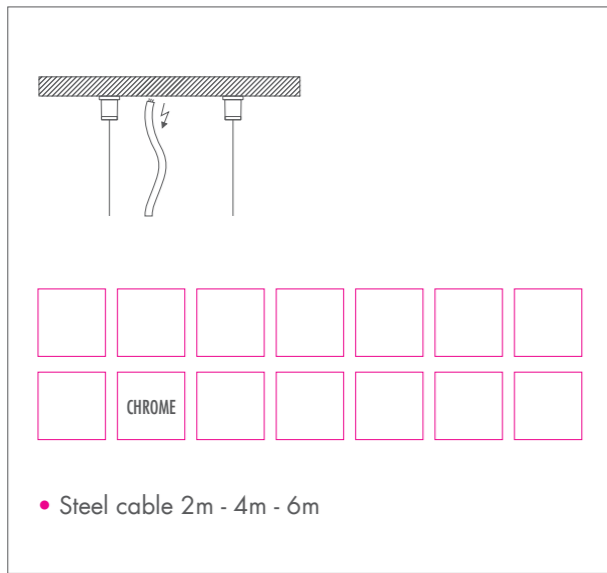

ALUMIO ME-E DYNAMIC NOVUS II •
HST-TG 50W / 100W • GX12-1

		GEAR E		FIX 2I-2I-P-2I		
	9016 TEX 9006 TEX 9007	7.2 KG	F	0.8 m	I	IP 20

- Standard with protection glass
- Patented in BE, NL, LU, FR, IT
- Patent pending in DE

FIX I

FIX 4I

FIX I

FIX 2I

FIX J

FIX 4J

FIX J

FIX 2J

FIX P

FIX P

FIX T

FIX T

<input type="checkbox"/>	<input type="checkbox"/>	<input type="checkbox"/>	<input type="checkbox"/>	<input type="checkbox"/>	<input type="checkbox"/>	<input type="checkbox"/>	<input type="checkbox"/>
<input type="checkbox"/>	WHITE GRAY BLACK	0.1 KG	F	<input type="checkbox"/>	<input type="checkbox"/>	IP 20	<input type="checkbox"/>

- Steel cable 2m - 4m - 6m

FIX 2T

<input type="checkbox"/>	<input type="checkbox"/>	<input type="checkbox"/>	<input type="checkbox"/>	<input type="checkbox"/>	<input type="checkbox"/>	<input type="checkbox"/>	<input type="checkbox"/>
<input type="checkbox"/>	WHITE GRAY BLACK	0.14 KG	F	<input type="checkbox"/>	<input type="checkbox"/>	IP 20	<input type="checkbox"/>