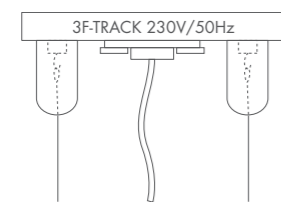

FIX P

FIX P

FIX T

FIX T

<input type="checkbox"/>	<input type="checkbox"/>	<input type="checkbox"/>	<input type="checkbox"/>	<input type="checkbox"/>	<input type="checkbox"/>	<input type="checkbox"/>	<input type="checkbox"/>
<input type="checkbox"/>	WHITE GRAY BLACK	0.1 KG	F	<input type="checkbox"/>	<input type="checkbox"/>	IP 20	<input type="checkbox"/>

- Steel cable 2m - 4m - 6m

FIX 2T

<input type="checkbox"/>	<input type="checkbox"/>	<input type="checkbox"/>	<input type="checkbox"/>	<input type="checkbox"/>	<input type="checkbox"/>	<input type="checkbox"/>	<input type="checkbox"/>
<input type="checkbox"/>	WHITE GRAY BLACK	0.14 KG	F	<input type="checkbox"/>	<input type="checkbox"/>	IP 20	<input type="checkbox"/>