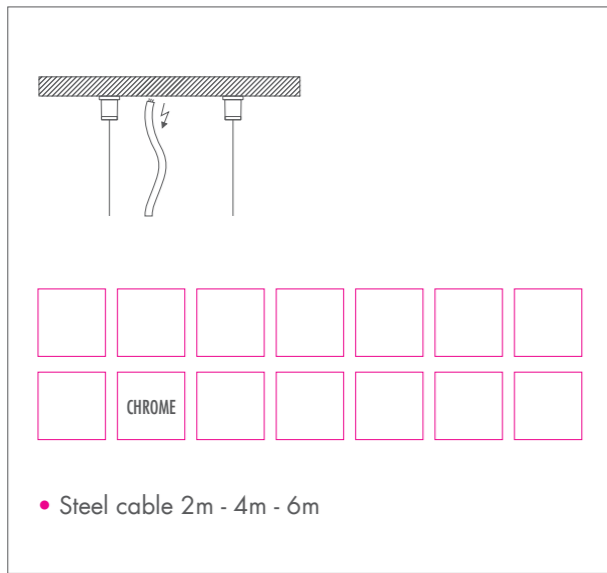

• Standard with protection glass

ALUMIO ME-E DYNAMIC BASIC •
HST-TG 50W / 100W • GX12-1

230V/50Hz

570

Ø420

<input type="checkbox"/>	<input type="checkbox"/>	GEAR E	<input type="checkbox"/>	FIX 21-21-P-2T	<input type="checkbox"/>	<input type="checkbox"/>
<input type="checkbox"/>	9016 TEX 9006 TEX 9007	7.0 KG	F	0.8 m	I	IP 20

• Standard with protection glass

FIX I

FIX 4I

FIX I

FIX 2I

FIX J

FIX 4J

FIX J

FIX 2J

FIX P

FIX P

FIX T

FIX T

<input type="checkbox"/>	<input type="checkbox"/>	<input type="checkbox"/>	<input type="checkbox"/>	<input type="checkbox"/>	<input type="checkbox"/>	<input type="checkbox"/>
<input type="checkbox"/>	WHITE GRAY BLACK	0.1 KG	F	<input type="checkbox"/>	<input type="checkbox"/>	IP 20

- Steel cable 2m - 4m - 6m

FIX 2T

<input type="checkbox"/>	<input type="checkbox"/>	<input type="checkbox"/>	<input type="checkbox"/>	<input type="checkbox"/>	<input type="checkbox"/>	<input type="checkbox"/>
<input type="checkbox"/>	WHITE GRAY BLACK	0.14 KG	F	<input type="checkbox"/>	<input type="checkbox"/>	IP 20