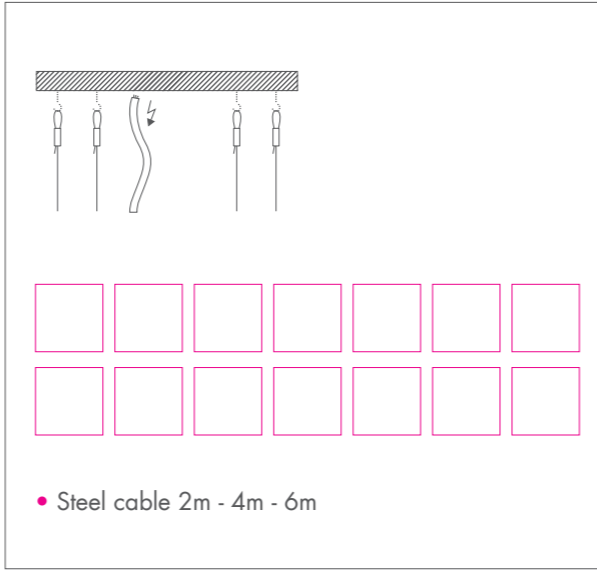

• Standard with protection glass

ALUMIO ME-E DYNAMIC BASIC •
HST-TG 50W / 100W • GX12-1

230V/50Hz

570

Ø420

<input type="checkbox"/>	<input type="checkbox"/>	GEAR E	<input type="checkbox"/>	FIX 21-21-P-2T	<input type="checkbox"/>	<input type="checkbox"/>
<input type="checkbox"/>	9016 TEX 9006 TEX 9007	7.0 KG	F	0.8 m	I	IP 20

• Standard with protection glass

FIX I

FIX 4I

FIX I

FIX 2I

FIX J

FIX 4J

FIX J

- Steel cable 2m - 4m - 6m

FIX 2T

<input type="checkbox"/>	<input type="checkbox"/>	<input type="checkbox"/>	<input type="checkbox"/>	<input type="checkbox"/>	<input type="checkbox"/>	<input type="checkbox"/>
<input type="checkbox"/>	WHITE GRAY BLACK	0.14 KG	F	<input type="checkbox"/>	<input type="checkbox"/>	IP 20

- Steel cable 2m - 4m - 6m