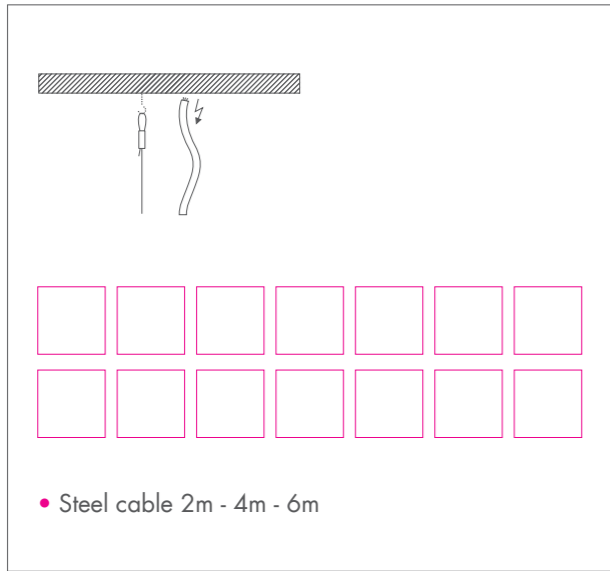

• Standard with protection glass

ALUMIO ME-E DYNAMIC BASIC •
HST-TG 50W / 100W • GX12-1

230V/50Hz

570

Ø420

<input type="checkbox"/>	<input type="checkbox"/>	GEAR E	<input type="checkbox"/>	FIX 21-21-P-2T	<input type="checkbox"/>	<input type="checkbox"/>
<input type="checkbox"/>	9016 TEX 9006 TEX 9007	7.0 KG	F	0.8 m	I	IP 20

• Standard with protection glass

FIX I

FIX 4I

FIX I

FIX 2I

FIX J

FIX 4J

FIX J

FIX 2J

FIX P

FIX P

FIX T

FIX T

<input type="checkbox"/>	<input type="checkbox"/>	<input type="checkbox"/>	<input type="checkbox"/>	<input type="checkbox"/>	<input type="checkbox"/>	<input type="checkbox"/>
<input type="checkbox"/>	WHITE GRAY BLACK	0.1 KG	F	<input type="checkbox"/>	<input type="checkbox"/>	IP 20

- Steel cable 2m - 4m - 6m

FIX 2T

<input type="checkbox"/>	<input type="checkbox"/>	<input type="checkbox"/>	<input type="checkbox"/>	<input type="checkbox"/>	<input type="checkbox"/>	<input type="checkbox"/>
<input type="checkbox"/>	WHITE GRAY BLACK	0.14 KG	F	<input type="checkbox"/>	<input type="checkbox"/>	IP 20