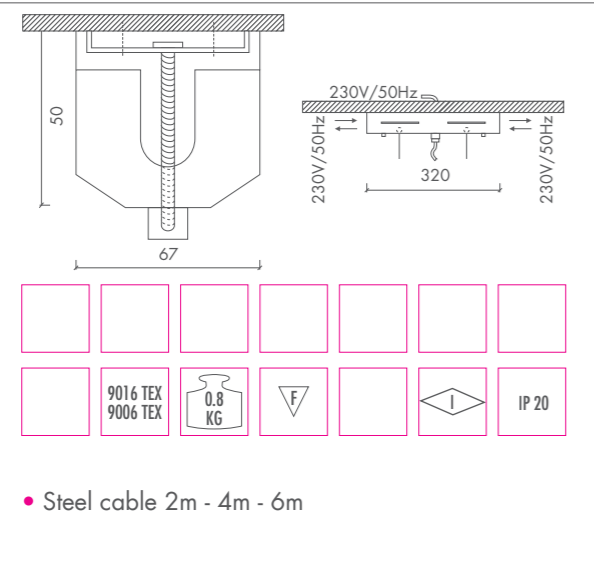

• Standard with protection glass

FIX I

FIX 4I

FIX I

FIX 2I

FIX J

FIX 4J

FIX J

FIX 2J

FIX P

FIX P

FIX T

FIX T

<input type="checkbox"/>	<input type="checkbox"/>	<input type="checkbox"/>	<input type="checkbox"/>	<input type="checkbox"/>	<input type="checkbox"/>	<input type="checkbox"/>
<input type="checkbox"/>	WHITE GRAY BLACK	0.1 KG	F	<input type="checkbox"/>	<input type="checkbox"/>	IP 20

- Steel cable 2m - 4m - 6m

FIX 2T

<input type="checkbox"/>	<input type="checkbox"/>	<input type="checkbox"/>	<input type="checkbox"/>	<input type="checkbox"/>	<input type="checkbox"/>	<input type="checkbox"/>
<input type="checkbox"/>	WHITE GRAY BLACK	0.14 KG	F	<input type="checkbox"/>	<input type="checkbox"/>	IP 20

- Steel cable 2m - 4m - 6m