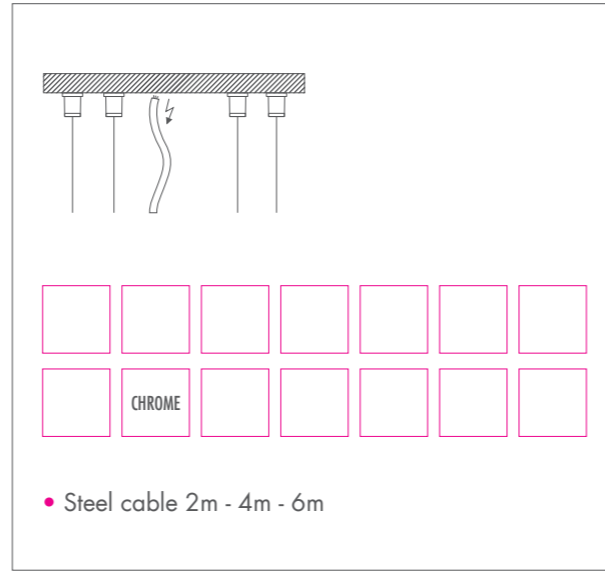

• Standard with protection glass

FIX I

FIX 4I

FIX I

FIX 2I

FIX J

FIX 4J

FIX J

FIX 2J

FIX P

FIX P

FIX T

FIX T

<input type="checkbox"/>	<input type="checkbox"/>	<input type="checkbox"/>	<input type="checkbox"/>	<input type="checkbox"/>	<input type="checkbox"/>	<input type="checkbox"/>
<input type="checkbox"/>	WHITE GRAY BLACK	0.1 KG	F	<input type="checkbox"/>	<input type="checkbox"/>	IP 20

- Steel cable 2m - 4m - 6m

FIX 2T

<input type="checkbox"/>	<input type="checkbox"/>	<input type="checkbox"/>	<input type="checkbox"/>	<input type="checkbox"/>	<input type="checkbox"/>	<input type="checkbox"/>
<input type="checkbox"/>	WHITE GRAY BLACK	0.14 KG	F	<input type="checkbox"/>	<input type="checkbox"/>	IP 20

- Steel cable 2m - 4m - 6m