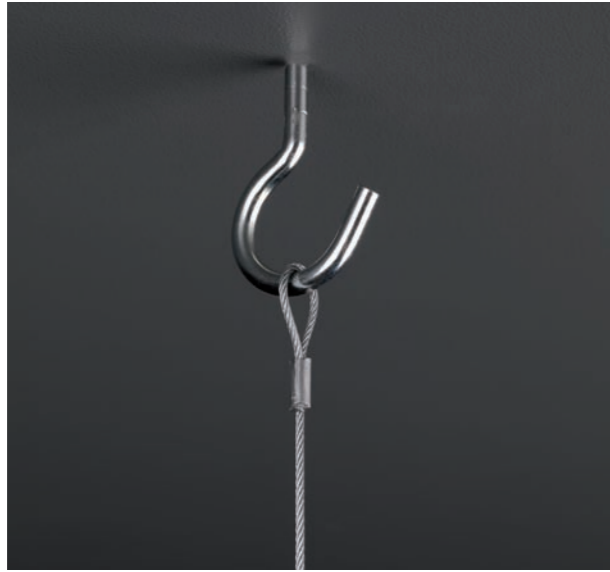

ALUMIO ME-E DYNAMIC BASIC

ALUMIO ME-E DYNAMIC BASIC •
HIT 35W / 50W / 70W • G12

230V/50Hz

570

Ø420

<input type="checkbox"/>	<input type="checkbox"/>	GEAR E	<input type="checkbox"/>	FIX 21-21-P-2T	<input type="checkbox"/>	<input type="checkbox"/>
<input type="checkbox"/>	9016 TEX 9006 TEX 9007	7.1 KG	F	0.8 m	I	IP 20

• Standard with protection glass

ALUMIO ME-E DYNAMIC BASIC •
HST-TG 50W / 100W • GX12-1

230V/50Hz

570

Ø420

<input type="checkbox"/>	<input type="checkbox"/>	GEAR E	<input type="checkbox"/>	FIX 21-21-P-2T	<input type="checkbox"/>	<input type="checkbox"/>
<input type="checkbox"/>	9016 TEX 9006 TEX 9007	7.0 KG	F	0.8 m	I	IP 20

• Standard with protection glass

FIX I

FIX 4I

FIX I

FIX 2I

FIX J

FIX 4J

FIX J