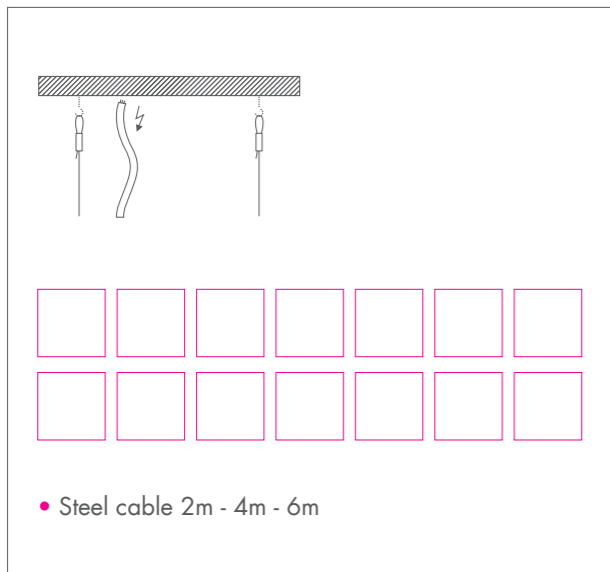

• Standard with protection glass

FIX I

FIX 4I

FIX I

FIX 2I

FIX J

FIX 4J

FIX J

FIX 2J

FIX P

FIX P

FIX T

FIX T

<input type="checkbox"/>	<input type="checkbox"/>	<input type="checkbox"/>	<input type="checkbox"/>	<input type="checkbox"/>	<input type="checkbox"/>	<input type="checkbox"/>
<input type="checkbox"/>	WHITE GRAY BLACK	0.1 KG	F	<input type="checkbox"/>	<input type="checkbox"/>	IP 20

- Steel cable 2m - 4m - 6m

FIX 2T

<input type="checkbox"/>	<input type="checkbox"/>	<input type="checkbox"/>	<input type="checkbox"/>	<input type="checkbox"/>	<input type="checkbox"/>	<input type="checkbox"/>
<input type="checkbox"/>	WHITE GRAY BLACK	0.14 KG	F	<input type="checkbox"/>	<input type="checkbox"/>	IP 20

- Steel cable 2m - 4m - 6m