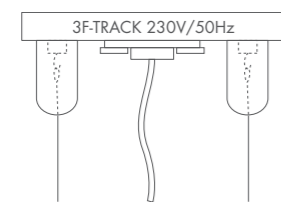

FIX 2J

FIX P

FIX P

FIX T

FIX T

<input type="checkbox"/>	<input type="checkbox"/>	<input type="checkbox"/>	<input type="checkbox"/>	<input type="checkbox"/>	<input type="checkbox"/>	<input type="checkbox"/>
<input type="checkbox"/>	WHITE GRAY BLACK	0.1 KG	F	<input type="checkbox"/>	<input type="checkbox"/>	IP 20

- Steel cable 2m - 4m - 6m

FIX 2T

<input type="checkbox"/>	<input type="checkbox"/>	<input type="checkbox"/>	<input type="checkbox"/>	<input type="checkbox"/>	<input type="checkbox"/>	<input type="checkbox"/>
<input type="checkbox"/>	WHITE GRAY BLACK	0.14 KG	F	<input type="checkbox"/>	<input type="checkbox"/>	IP 20