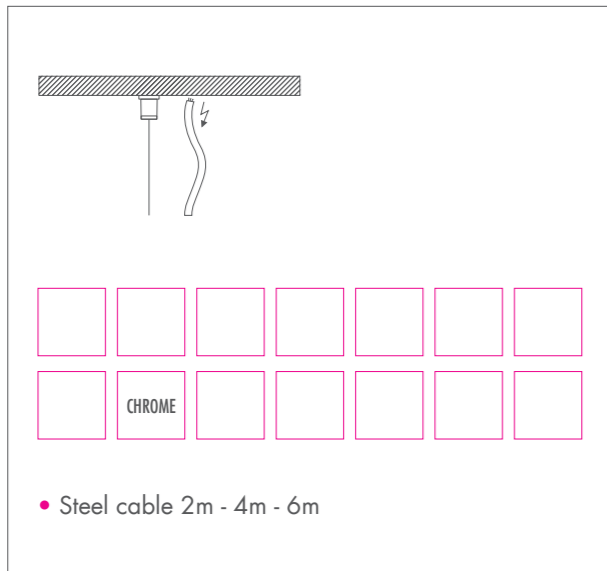

• Standard with protection glass

ALUMIO ME-E DYNAMIC BASIC •
HST-TG 50W / 100W • GX12-1

230V/50Hz

570

Ø420

<input type="checkbox"/>	<input type="checkbox"/>	GEAR E	<input type="checkbox"/>	FIX 21-21-P-2T	<input type="checkbox"/>	<input type="checkbox"/>
<input type="checkbox"/>	9016 TEX 9006 TEX 9007	7.0 KG	F	0.8 m	I	IP 20

• Standard with protection glass

FIX I

FIX 4I

FIX I

FIX 2I

FIX J

FIX 4J

FIX J

FIX 2J

FIX P

FIX P

FIX T

FIX T

<input type="checkbox"/>	<input type="checkbox"/>	<input type="checkbox"/>	<input type="checkbox"/>	<input type="checkbox"/>	<input type="checkbox"/>	<input type="checkbox"/>
<input type="checkbox"/>	WHITE GRAY BLACK	0.1 KG	F	<input type="checkbox"/>	<input type="checkbox"/>	IP 20

- Steel cable 2m - 4m - 6m

FIX 2T

<input type="checkbox"/>	<input type="checkbox"/>	<input type="checkbox"/>	<input type="checkbox"/>	<input type="checkbox"/>	<input type="checkbox"/>	<input type="checkbox"/>
<input type="checkbox"/>	WHITE GRAY BLACK	0.14 KG	F	<input type="checkbox"/>	<input type="checkbox"/>	IP 20