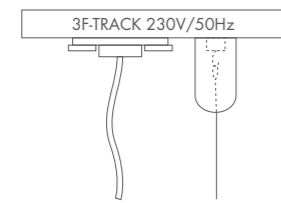

FIX 2J

FIX P

FIX P

FIX T

FIX T

<input type="checkbox"/>	<input type="checkbox"/>	<input type="checkbox"/>	<input type="checkbox"/>	<input type="checkbox"/>	<input type="checkbox"/>	<input type="checkbox"/>
<input type="checkbox"/>	WHITE GRAY BLACK	0.1 KG	F	<input type="checkbox"/>	<input type="checkbox"/>	IP 20

- Steel cable 2m - 4m - 6m

FIX 2T

<input type="checkbox"/>	<input type="checkbox"/>	<input type="checkbox"/>	<input type="checkbox"/>	<input type="checkbox"/>	<input type="checkbox"/>	<input type="checkbox"/>
<input type="checkbox"/>	WHITE GRAY BLACK	0.14 KG	F	<input type="checkbox"/>	<input type="checkbox"/>	IP 20