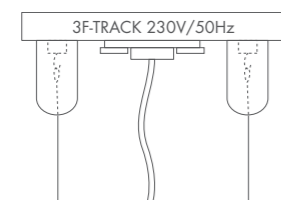

FIX P

FIX P

FIX T

FIX T

<input type="checkbox"/>	<input type="checkbox"/>	<input type="checkbox"/>	<input type="checkbox"/>	<input type="checkbox"/>	<input type="checkbox"/>	<input type="checkbox"/>	<input type="checkbox"/>
<input type="checkbox"/>	WHITE GRAY BLACK	0.1 KG	F	<input type="checkbox"/>	<input type="checkbox"/>	IP 20	<input type="checkbox"/>

- Steel cable 2m - 4m - 6m

FIX 2T

<input type="checkbox"/>	<input type="checkbox"/>	<input type="checkbox"/>	<input type="checkbox"/>	<input type="checkbox"/>	<input type="checkbox"/>	<input type="checkbox"/>	<input type="checkbox"/>
<input type="checkbox"/>	WHITE GRAY BLACK	0.14 KG	F	<input type="checkbox"/>	<input type="checkbox"/>	IP 20	<input type="checkbox"/>