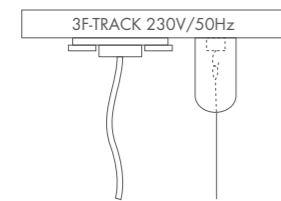

FIX P

FIX P

FIX T

FIX T

<input type="checkbox"/>	<input type="checkbox"/>	<input type="checkbox"/>	<input type="checkbox"/>	<input type="checkbox"/>	<input type="checkbox"/>	<input type="checkbox"/>	<input type="checkbox"/>
<input type="checkbox"/>	WHITE GRAY BLACK	0.1 KG	F	<input type="checkbox"/>	<input type="checkbox"/>	IP 20	<input type="checkbox"/>

- Steel cable 2m - 4m - 6m

FIX 2T

<input type="checkbox"/>	<input type="checkbox"/>	<input type="checkbox"/>	<input type="checkbox"/>	<input type="checkbox"/>	<input type="checkbox"/>	<input type="checkbox"/>	<input type="checkbox"/>
<input type="checkbox"/>	WHITE GRAY BLACK	0.14 KG	F	<input type="checkbox"/>	<input type="checkbox"/>	IP 20	<input type="checkbox"/>