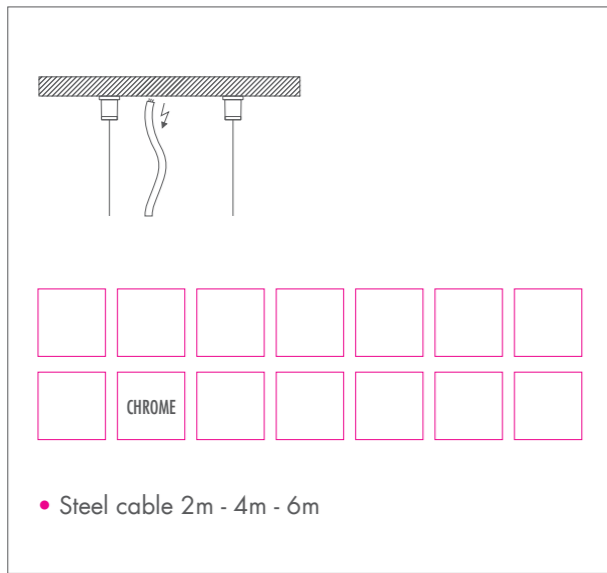

FIX I

FIX 4I

FIX I

FIX 2I

FIX J

FIX 4J

FIX J

FIX 2J

FIX P

FIX P

FIX T

FIX T

<input type="checkbox"/>	<input type="checkbox"/>	<input type="checkbox"/>	<input type="checkbox"/>	<input type="checkbox"/>	<input type="checkbox"/>	<input type="checkbox"/>	<input type="checkbox"/>
<input type="checkbox"/>	WHITE GRAY BLACK	0.1 KG	F	<input type="checkbox"/>	<input type="checkbox"/>	IP 20	<input type="checkbox"/>

- Steel cable 2m - 4m - 6m

FIX 2T

<input type="checkbox"/>	<input type="checkbox"/>	<input type="checkbox"/>	<input type="checkbox"/>	<input type="checkbox"/>	<input type="checkbox"/>	<input type="checkbox"/>	<input type="checkbox"/>
<input type="checkbox"/>	WHITE GRAY BLACK	0.14 KG	F	<input type="checkbox"/>	<input type="checkbox"/>	IP 20	<input type="checkbox"/>

- Steel cable 2m - 4m - 6m