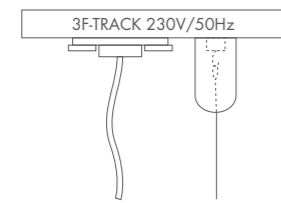

FIX 2J

FIX P

FIX P

FIX T

FIX T

<input type="checkbox"/>	<input type="checkbox"/>	<input type="checkbox"/>	<input type="checkbox"/>	<input type="checkbox"/>	<input type="checkbox"/>	<input type="checkbox"/>	<input type="checkbox"/>
<input type="checkbox"/>	WHITE GRAY BLACK	0.1 KG	F	<input type="checkbox"/>	<input type="checkbox"/>	IP 20	<input type="checkbox"/>

- Steel cable 2m - 4m - 6m

FIX 2T

<input type="checkbox"/>	<input type="checkbox"/>	<input type="checkbox"/>	<input type="checkbox"/>	<input type="checkbox"/>	<input type="checkbox"/>	<input type="checkbox"/>	<input type="checkbox"/>
<input type="checkbox"/>	WHITE GRAY BLACK	0.14 KG	F	<input type="checkbox"/>	<input type="checkbox"/>	IP 20	<input type="checkbox"/>