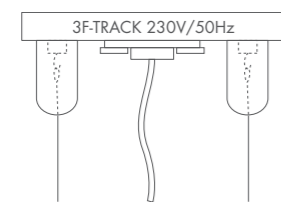

FIX 2J

FIX P

FIX P

FIX T

FIX T

<input type="checkbox"/>	<input type="checkbox"/>	<input type="checkbox"/>	<input type="checkbox"/>	<input type="checkbox"/>	<input type="checkbox"/>	<input type="checkbox"/>	<input type="checkbox"/>
<input type="checkbox"/>	WHITE GRAY BLACK	0.1 KG	F	<input type="checkbox"/>	<input type="checkbox"/>	IP 20	<input type="checkbox"/>

- Steel cable 2m - 4m - 6m

FIX 2T

<input type="checkbox"/>	<input type="checkbox"/>	<input type="checkbox"/>	<input type="checkbox"/>	<input type="checkbox"/>	<input type="checkbox"/>	<input type="checkbox"/>	<input type="checkbox"/>
<input type="checkbox"/>	WHITE GRAY BLACK	0.14 KG	F	<input type="checkbox"/>	<input type="checkbox"/>	IP 20	<input type="checkbox"/>