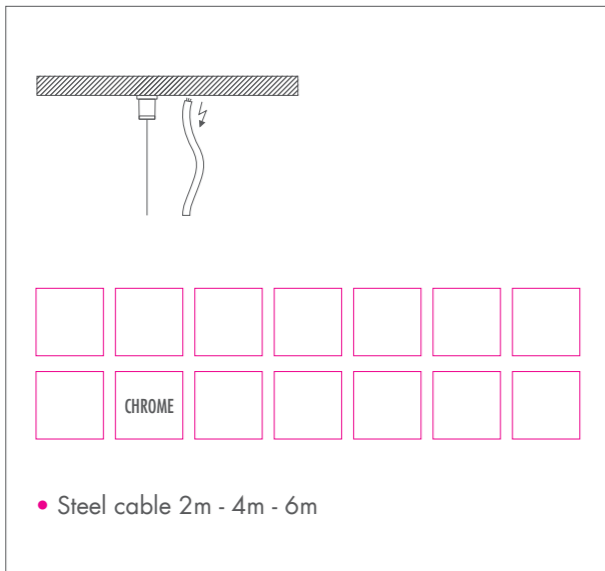

FIX 2J

FIX P

FIX P

FIX T

FIX T

<input type="checkbox"/>	<input type="checkbox"/>	<input type="checkbox"/>	<input type="checkbox"/>	<input type="checkbox"/>	<input type="checkbox"/>	<input type="checkbox"/>	<input type="checkbox"/>
<input type="checkbox"/>	WHITE GRAY BLACK	0.1 KG	F	<input type="checkbox"/>	<input type="checkbox"/>	IP 20	<input type="checkbox"/>

- Steel cable 2m - 4m - 6m

FIX 2T

<input type="checkbox"/>	<input type="checkbox"/>	<input type="checkbox"/>	<input type="checkbox"/>	<input type="checkbox"/>	<input type="checkbox"/>	<input type="checkbox"/>	<input type="checkbox"/>
<input type="checkbox"/>	WHITE GRAY BLACK	0.14 KG	F	<input type="checkbox"/>	<input type="checkbox"/>	IP 20	<input type="checkbox"/>

- Steel cable 2m - 4m - 6m