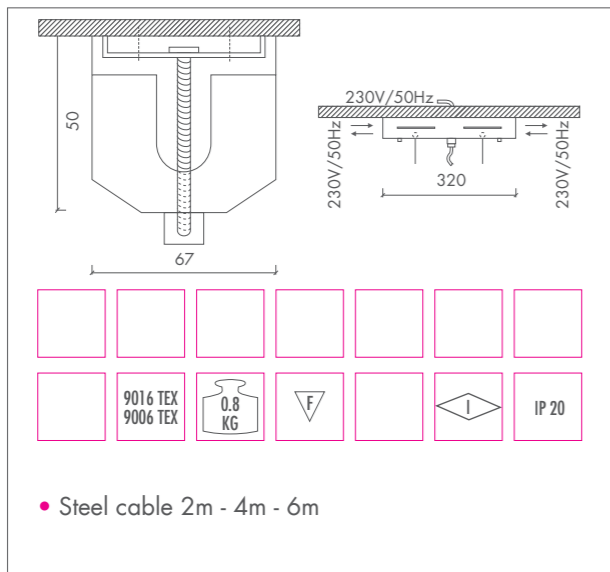

FIX 2J

FIX P

FIX P

FIX T

FIX T

<input type="checkbox"/>	<input type="checkbox"/>	<input type="checkbox"/>	<input type="checkbox"/>	<input type="checkbox"/>	<input type="checkbox"/>	<input type="checkbox"/>	<input type="checkbox"/>
<input type="checkbox"/>	WHITE GRAY BLACK	0.1 KG	F	<input type="checkbox"/>	<input type="checkbox"/>	IP 20	<input type="checkbox"/>

- Steel cable 2m - 4m - 6m

FIX 2T

<input type="checkbox"/>	<input type="checkbox"/>	<input type="checkbox"/>	<input type="checkbox"/>	<input type="checkbox"/>	<input type="checkbox"/>	<input type="checkbox"/>	<input type="checkbox"/>
<input type="checkbox"/>	WHITE GRAY BLACK	0.14 KG	F	<input type="checkbox"/>	<input type="checkbox"/>	IP 20	<input type="checkbox"/>

- Steel cable 2m - 4m - 6m