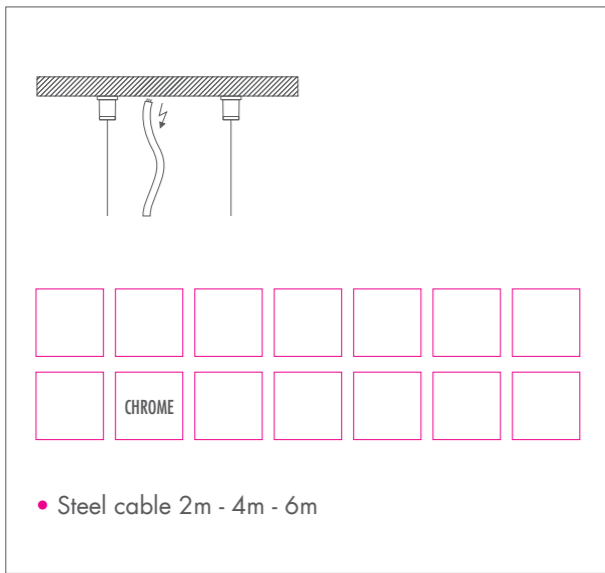

FIX 2J

FIX P

FIX P

FIX T

FIX T

<input type="checkbox"/>	<input type="checkbox"/>	<input type="checkbox"/>	<input type="checkbox"/>	<input type="checkbox"/>	<input type="checkbox"/>	<input type="checkbox"/>	<input type="checkbox"/>
<input type="checkbox"/>	WHITE GRAY BLACK	0.1 KG	F	<input type="checkbox"/>	<input type="checkbox"/>	IP 20	<input type="checkbox"/>

- Steel cable 2m - 4m - 6m

FIX 2T

<input type="checkbox"/>	<input type="checkbox"/>	<input type="checkbox"/>	<input type="checkbox"/>	<input type="checkbox"/>	<input type="checkbox"/>	<input type="checkbox"/>	<input type="checkbox"/>
<input type="checkbox"/>	WHITE GRAY BLACK	0.14 KG	F	<input type="checkbox"/>	<input type="checkbox"/>	IP 20	<input type="checkbox"/>

- Steel cable 2m - 4m - 6m