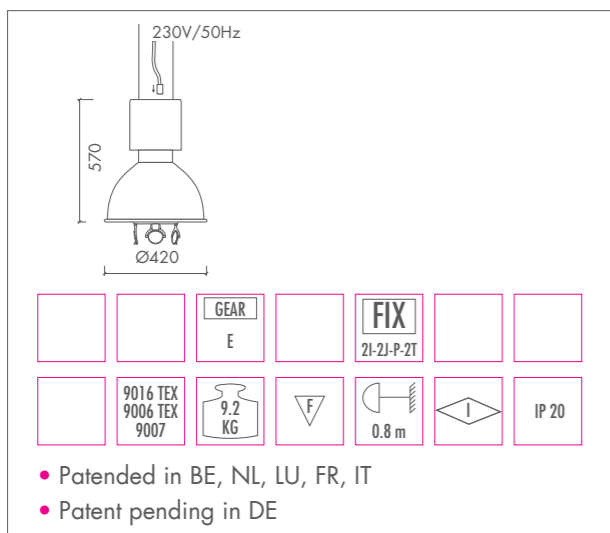

ALUMIO ME-E COMFORT PLUS 3 NOVUS •
HIT 35W / 50W / 70W • G12