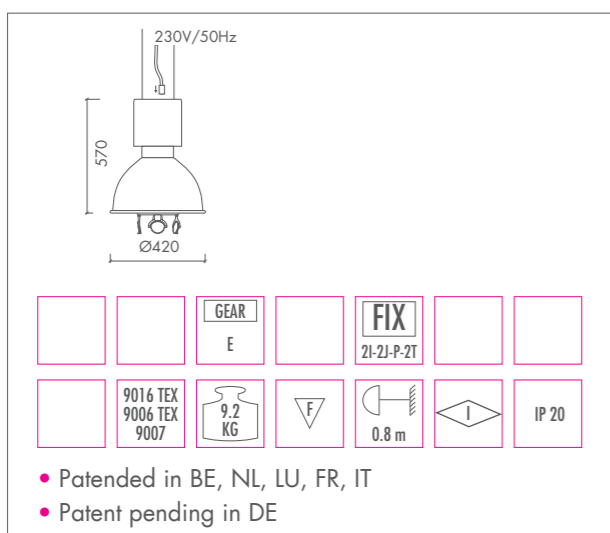

FIX I

ALUMIO ME-E COMFORT PLUS 3 NOVUS •
HST-EL 100W • PG12-1