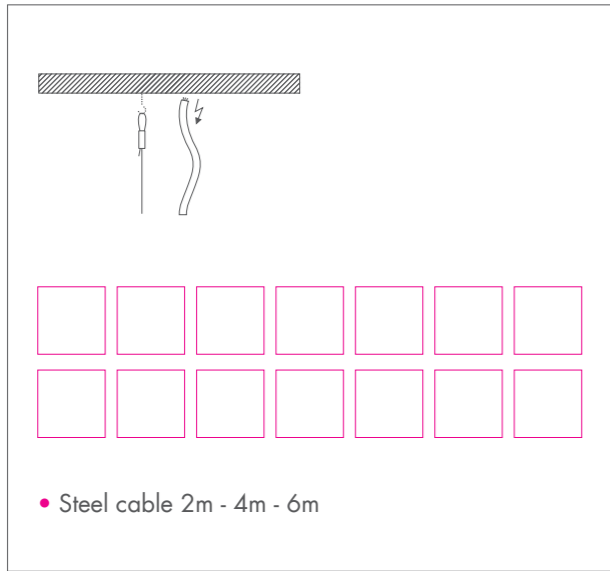

**ALUMIO ME-E COMFORT PLUS 3 •
HST-EL 100W • PG12-1**

		GEAR E		FIX 21-21-P-2T		
	9016 TEX 9006 TEX 9007	9.6 KG	F	0.8 m	I	IP 20

- Patented in BE, NL, LU, FR, IT
- Patent pending in DE

FIX I

FIX 4I

FIX I

FIX 2I

- Steel cable 2m - 4m - 6m

FIX 2T

<input type="checkbox"/>	<input type="checkbox"/>	<input type="checkbox"/>	<input type="checkbox"/>	<input type="checkbox"/>	<input type="checkbox"/>	<input type="checkbox"/>	<input type="checkbox"/>
<input type="checkbox"/>	WHITE GRAY BLACK	0.14 KG	F	<input type="checkbox"/>	<input type="checkbox"/>	IP 20	<input type="checkbox"/>

- Steel cable 2m - 4m - 6m