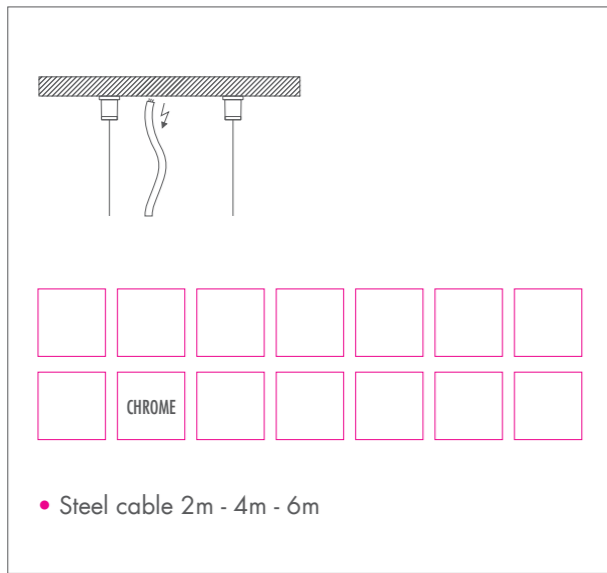

FIX J

FIX 4J

FIX J

FIX 2J

FIX P

FIX P

FIX T

FIX T

- Steel cable 2m - 4m - 6m

FIX 2T

<input type="checkbox"/>	<input type="checkbox"/>	<input type="checkbox"/>	<input type="checkbox"/>	<input type="checkbox"/>	<input type="checkbox"/>	<input type="checkbox"/>	<input type="checkbox"/>
<input type="checkbox"/>	WHITE GRAY BLACK	0.14 KG	F	<input type="checkbox"/>	<input type="checkbox"/>	IP 20	<input type="checkbox"/>