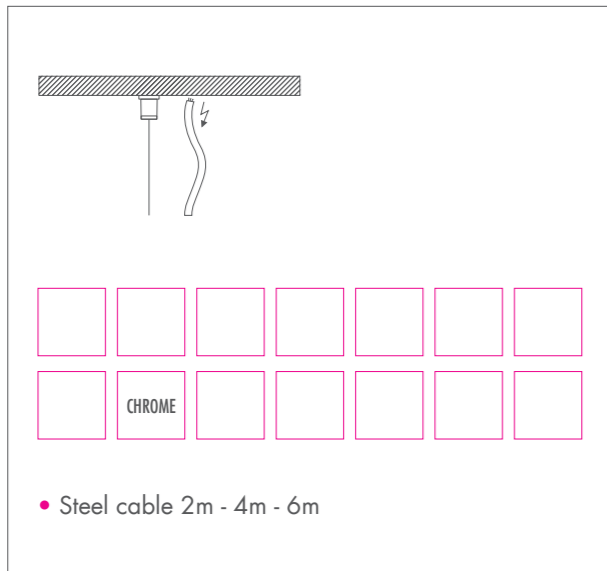

**ALUMIO ME-E COMFORT PLUS 3 •
HST-EL 100W • PG12-1**

		GEAR E		FIX 21-21-P-2T		
	9016 TEX 9006 TEX 9007	9.6 KG	F	0.8 m	I	IP 20

- Patented in BE, NL, LU, FR, IT
- Patent pending in DE

FIX I

FIX 4I

FIX I

FIX 2I

FIX J

FIX 4J

FIX J

FIX 2J

FIX P

FIX P

FIX T

FIX T

- Steel cable 2m - 4m - 6m

FIX 2T

<input type="checkbox"/>	<input type="checkbox"/>	<input type="checkbox"/>	<input type="checkbox"/>	<input type="checkbox"/>	<input type="checkbox"/>	<input type="checkbox"/>	<input type="checkbox"/>
<input type="checkbox"/>	WHITE GRAY BLACK	0.14 KG	F	<input type="checkbox"/>	<input type="checkbox"/>	IP 20	<input type="checkbox"/>

- Steel cable 2m - 4m - 6m