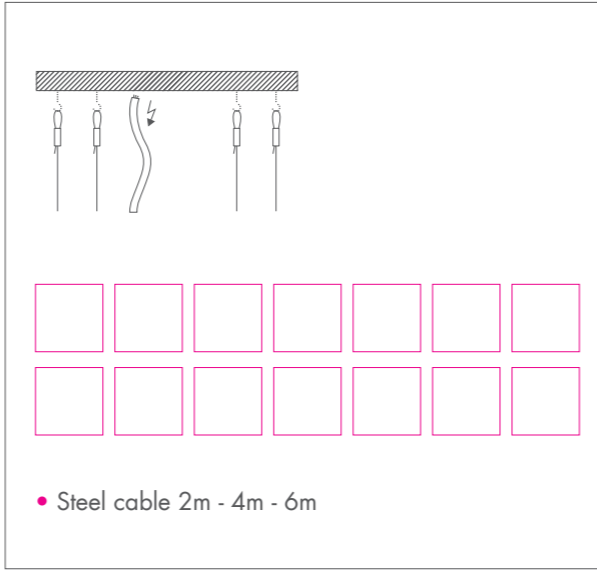

**ALUMIO ME-E COMFORT PLUS 3 •
HST-EL 100W • PG12-1**

		GEAR E		FIX 21-21-P-2T		
	9016 TEX 9006 TEX 9007	9.6 KG	F	0.8 m	I	IP 20

- Patented in BE, NL, LU, FR, IT
- Patent pending in DE

FIX I

FIX 4I

FIX I

FIX 2I

- Steel cable 2m - 4m - 6m

FIX 2T

<input type="checkbox"/>	<input type="checkbox"/>	<input type="checkbox"/>	<input type="checkbox"/>	<input type="checkbox"/>	<input type="checkbox"/>	<input type="checkbox"/>	<input type="checkbox"/>
<input type="checkbox"/>	WHITE GRAY BLACK	0.14 KG	F	<input type="checkbox"/>	<input type="checkbox"/>	IP 20	<input type="checkbox"/>

- Steel cable 2m - 4m - 6m