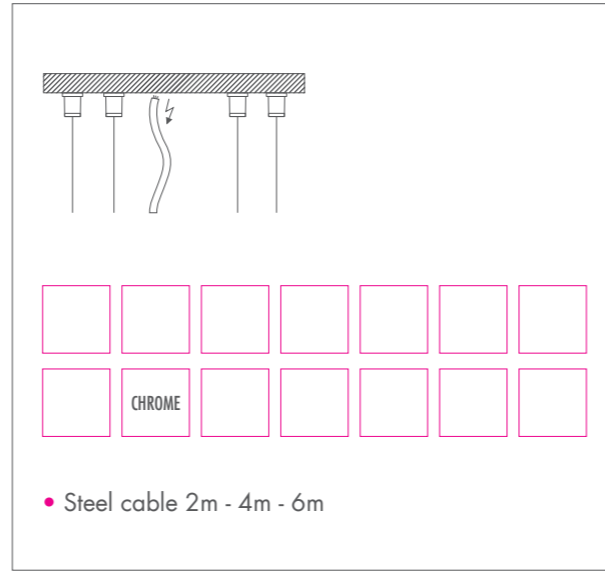

10° - 15° 25° - 90°		GEAR		FIX		
	P.328	E		21-21-P-2T		
	9016 TEX 9006 TEX	9.0 KG				IP 20
			0.8 m			

- Gold-coated reflector available in 25° - 50° - 90°

FIX I

FIX 4I

FIX I

FIX 2I

FIX J

FIX 4J

FIX J

FIX 2J

FIX P

FIX P

FIX T

FIX T

<input type="checkbox"/>	<input type="checkbox"/>	<input type="checkbox"/>	<input type="checkbox"/>	<input type="checkbox"/>	<input type="checkbox"/>	<input type="checkbox"/>	<input type="checkbox"/>
<input type="checkbox"/>	WHITE GRAY BLACK	0.1 KG	F	<input type="checkbox"/>	<input type="checkbox"/>	IP 20	<input type="checkbox"/>

- Steel cable 2m - 4m - 6m

FIX 2T

<input type="checkbox"/>	<input type="checkbox"/>	<input type="checkbox"/>	<input type="checkbox"/>	<input type="checkbox"/>	<input type="checkbox"/>	<input type="checkbox"/>	<input type="checkbox"/>
<input type="checkbox"/>	WHITE GRAY BLACK	0.14 KG	F	<input type="checkbox"/>	<input type="checkbox"/>	IP 20	<input type="checkbox"/>

- Steel cable 2m - 4m - 6m