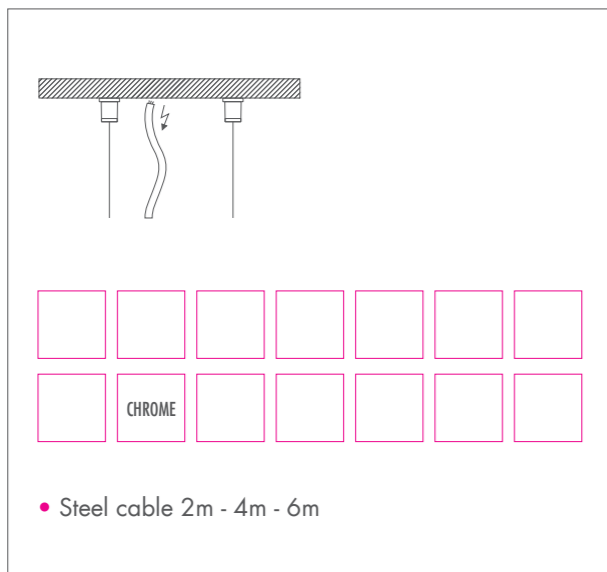

10° - 15° 25° - 90°		GEAR		FIX		
	P.328	E		21-21-P-2T		
	9016 TEX 9006 TEX	9.0 KG				IP 20
			0.8 m			

- Gold-coated reflector available in 25° - 50° - 90°

FIX I

FIX 4I

FIX I

FIX 2I

FIX J

FIX 4J

FIX J

FIX 2J

FIX P

FIX P

FIX T

FIX T

<input type="checkbox"/>	<input type="checkbox"/>	<input type="checkbox"/>	<input type="checkbox"/>	<input type="checkbox"/>	<input type="checkbox"/>	<input type="checkbox"/>	<input type="checkbox"/>
<input type="checkbox"/>	WHITE GRAY BLACK	0.1 KG	F	<input type="checkbox"/>	<input type="checkbox"/>	IP 20	<input type="checkbox"/>

- Steel cable 2m - 4m - 6m

FIX 2T

<input type="checkbox"/>	<input type="checkbox"/>	<input type="checkbox"/>	<input type="checkbox"/>	<input type="checkbox"/>	<input type="checkbox"/>	<input type="checkbox"/>	<input type="checkbox"/>
<input type="checkbox"/>	WHITE GRAY BLACK	0.14 KG	F	<input type="checkbox"/>	<input type="checkbox"/>	IP 20	<input type="checkbox"/>

- Steel cable 2m - 4m - 6m