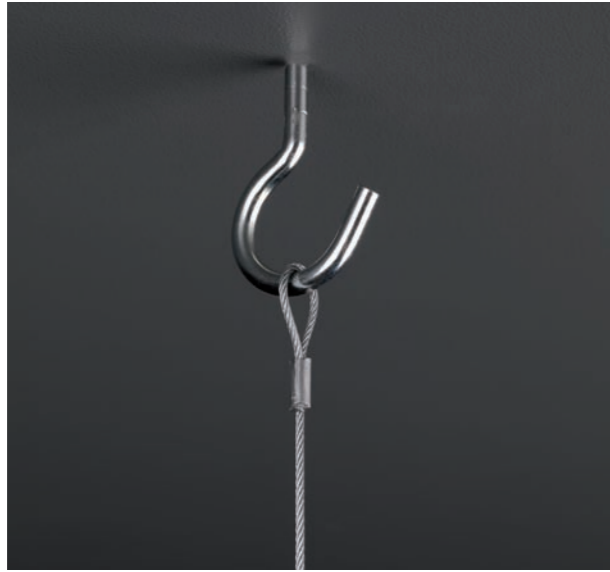

ALUMIO

ALUMIO • HIT-DE 70W / 150W • RX7s

90°		GEAR		FIX		
	P.328	E		21-21-P-2T		
	9016 TEX 9006 TEX	7.4 KG				IP 20
			0.8 m			

- Gold-coated reflector available
- Standard with safety glass

ALUMIO • HST-EL 100W • PG12-1

10° - 15° 25° - 90°		GEAR		FIX		
	P.328	E		21-21-P-2T		
	9016 TEX 9006 TEX	9.0 KG				IP 20
			0.8 m			

- Gold-coated reflector available in 25° - 50° - 90°

FIX I

FIX 4I

FIX I

FIX 2I

FIX J

FIX 4J

- Steel cable 2m - 4m - 6m

FIX 2T

<input type="checkbox"/>	<input type="checkbox"/>	<input type="checkbox"/>	<input type="checkbox"/>	<input type="checkbox"/>	<input type="checkbox"/>	<input type="checkbox"/>	<input type="checkbox"/>
<input type="checkbox"/>	WHITE GRAY BLACK	0.14 KG	F	<input type="checkbox"/>	<input type="checkbox"/>	IP 20	<input type="checkbox"/>