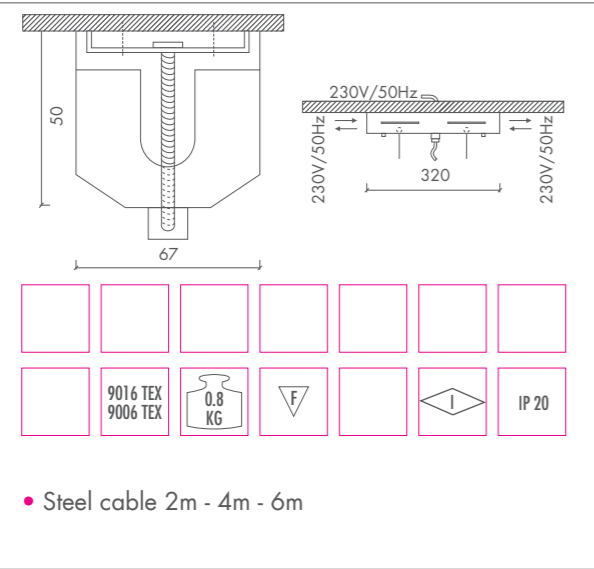

10° - 15° 25° - 90°		GEAR		FIX		
	P.328	E		21-21-P-2T		
	9016 TEX 9006 TEX	9.0 KG				IP 20
			0.8 m			

- Gold-coated reflector available in 25° - 50° - 90°

FIX I

FIX 4I

FIX I

FIX 2I

FIX J

FIX 4J

FIX J

FIX 2J

FIX P

FIX P

FIX T

FIX T

<input type="checkbox"/>	<input type="checkbox"/>	<input type="checkbox"/>	<input type="checkbox"/>	<input type="checkbox"/>	<input type="checkbox"/>	<input type="checkbox"/>	<input type="checkbox"/>
<input type="checkbox"/>	WHITE GRAY BLACK	0.1 KG	F	<input type="checkbox"/>	<input type="checkbox"/>	IP 20	<input type="checkbox"/>

- Steel cable 2m - 4m - 6m

FIX 2T

<input type="checkbox"/>	<input type="checkbox"/>	<input type="checkbox"/>	<input type="checkbox"/>	<input type="checkbox"/>	<input type="checkbox"/>	<input type="checkbox"/>	<input type="checkbox"/>
<input type="checkbox"/>	WHITE GRAY BLACK	0.14 KG	F	<input type="checkbox"/>	<input type="checkbox"/>	IP 20	<input type="checkbox"/>

- Steel cable 2m - 4m - 6m