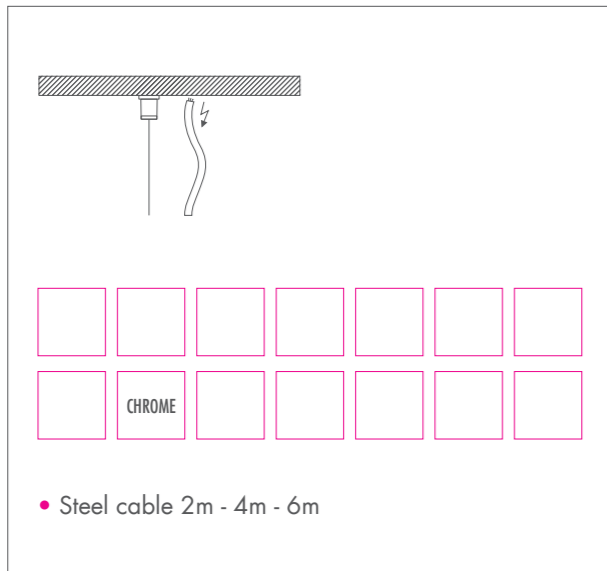

ALUMIO

ALUMIO • HIT-DE 70W / 150W • RX7s

90°		GEAR		FIX		
	P.328	E		21-21-P-2T		
	9016 TEX 9006 TEX	7.4 KG				IP 20
			0.8 m			

- Gold-coated reflector available
- Standard with safety glass

ALUMIO • HST-EL 100W • PG12-1

10° - 15° 25° - 90°		GEAR		FIX		
	P.328	E		21-21-P-2T		
	9016 TEX 9006 TEX	9.0 KG				IP 20
			0.8 m			

- Gold-coated reflector available in 25° - 50° - 90°

FIX I

FIX 4I

FIX I

FIX 2I

FIX J

FIX 4J

FIX J

FIX 2J

FIX P

FIX P

FIX T

FIX T

<input type="checkbox"/>	<input type="checkbox"/>	<input type="checkbox"/>	<input type="checkbox"/>	<input type="checkbox"/>	<input type="checkbox"/>	<input type="checkbox"/>	<input type="checkbox"/>
<input type="checkbox"/>	WHITE GRAY BLACK	0.1 KG	F	<input type="checkbox"/>	<input type="checkbox"/>	IP 20	<input type="checkbox"/>

- Steel cable 2m - 4m - 6m

FIX 2T

<input type="checkbox"/>	<input type="checkbox"/>	<input type="checkbox"/>	<input type="checkbox"/>	<input type="checkbox"/>	<input type="checkbox"/>	<input type="checkbox"/>	<input type="checkbox"/>
<input type="checkbox"/>	WHITE GRAY BLACK	0.14 KG	F	<input type="checkbox"/>	<input type="checkbox"/>	IP 20	<input type="checkbox"/>