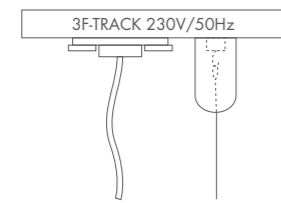

FIX J

FIX 2J

FIX P

FIX P

FIX T

FIX T

<input type="checkbox"/>	<input type="checkbox"/>	<input type="checkbox"/>	<input type="checkbox"/>	<input type="checkbox"/>	<input type="checkbox"/>	<input type="checkbox"/>	<input type="checkbox"/>
<input type="checkbox"/>	WHITE GRAY BLACK	0.1 KG	F	<input type="checkbox"/>	<input type="checkbox"/>	IP 20	<input type="checkbox"/>

- Steel cable 2m - 4m - 6m

FIX 2T

<input type="checkbox"/>	<input type="checkbox"/>	<input type="checkbox"/>	<input type="checkbox"/>	<input type="checkbox"/>	<input type="checkbox"/>	<input type="checkbox"/>	<input type="checkbox"/>
<input type="checkbox"/>	WHITE GRAY BLACK	0.14 KG	F	<input type="checkbox"/>	<input type="checkbox"/>	IP 20	<input type="checkbox"/>