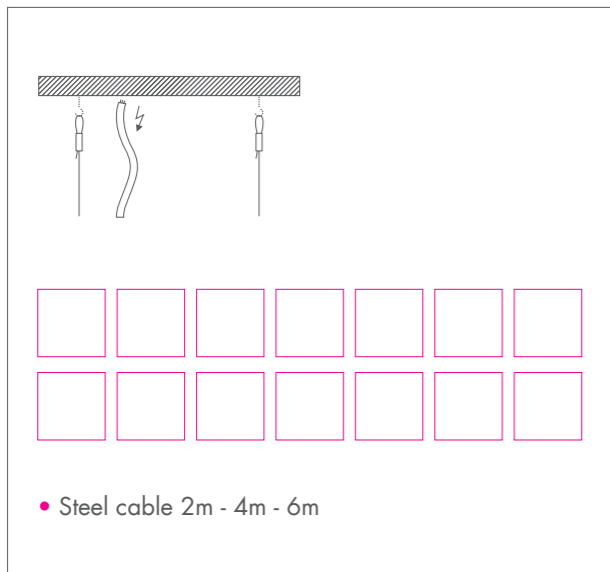

ALUMIO

ALUMIO • HIT-DE 70W / 150W • RX7s

90°		GEAR		FIX		
	P.328	E		21-21-P-2T		
	9016 TEX 9006 TEX	7.4 KG				IP 20
			0.8 m			

- Gold-coated reflector available
- Standard with safety glass

ALUMIO • HST-EL 100W • PG12-1

10° - 15° 25° - 90°		GEAR		FIX		
	P.328	E		21-21-P-2T		
	9016 TEX 9006 TEX	9.0 KG				IP 20
			0.8 m			

- Gold-coated reflector available in 25° - 50° - 90°

FIX I

FIX 4I

FIX I

FIX 2I

FIX J

FIX 4J

- Steel cable 2m - 4m - 6m

FIX 2T

<input type="checkbox"/>	<input type="checkbox"/>	<input type="checkbox"/>	<input type="checkbox"/>	<input type="checkbox"/>	<input type="checkbox"/>	<input type="checkbox"/>	<input type="checkbox"/>
<input type="checkbox"/>	WHITE GRAY BLACK	0.14 KG	F	<input type="checkbox"/>	<input type="checkbox"/>	IP 20	<input type="checkbox"/>

- Steel cable 2m - 4m - 6m