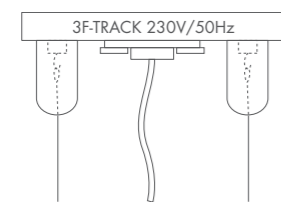

FIX J

FIX 2J

FIX P

FIX P

FIX T

FIX T

<input type="checkbox"/>	<input type="checkbox"/>	<input type="checkbox"/>	<input type="checkbox"/>	<input type="checkbox"/>	<input type="checkbox"/>	<input type="checkbox"/>	<input type="checkbox"/>
<input type="checkbox"/>	WHITE GRAY BLACK	0.1 KG	F	<input type="checkbox"/>	<input type="checkbox"/>	IP 20	<input type="checkbox"/>

- Steel cable 2m - 4m - 6m

FIX 2T

<input type="checkbox"/>	<input type="checkbox"/>	<input type="checkbox"/>	<input type="checkbox"/>	<input type="checkbox"/>	<input type="checkbox"/>	<input type="checkbox"/>	<input type="checkbox"/>
<input type="checkbox"/>	WHITE GRAY BLACK	0.14 KG	F	<input type="checkbox"/>	<input type="checkbox"/>	IP 20	<input type="checkbox"/>