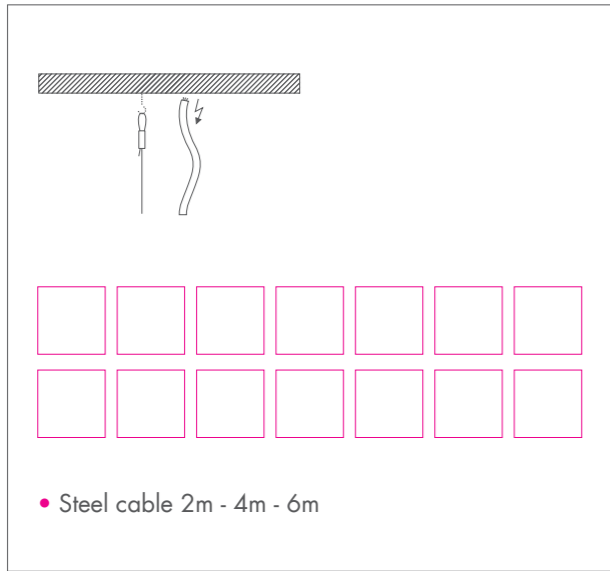

ALUMIO

ALUMIO • HIT-DE 70W / 150W • RX7s

90°		GEAR		FIX		
	P.328	E		21-21-P-2T		
	9016 TEX 9006 TEX	7.4 KG				IP 20
			0.8 m			

- Gold-coated reflector available
- Standard with safety glass

ALUMIO • HST-EL 100W • PG12-1

10° - 15° 25° - 90°		GEAR		FIX		
	P.328	E		21-21-P-2T		
	9016 TEX 9006 TEX	9.0 KG				IP 20
			0.8 m			

- Gold-coated reflector available in 25° - 50° - 90°

FIX I

FIX 4I

FIX I

FIX 2I

FIX J

FIX 4J

- Steel cable 2m - 4m - 6m

FIX 2T

<input type="checkbox"/>	<input type="checkbox"/>	<input type="checkbox"/>	<input type="checkbox"/>	<input type="checkbox"/>	<input type="checkbox"/>	<input type="checkbox"/>	<input type="checkbox"/>
<input type="checkbox"/>	WHITE GRAY BLACK	0.14 KG	F	<input type="checkbox"/>	<input type="checkbox"/>	IP 20	<input type="checkbox"/>

- Steel cable 2m - 4m - 6m