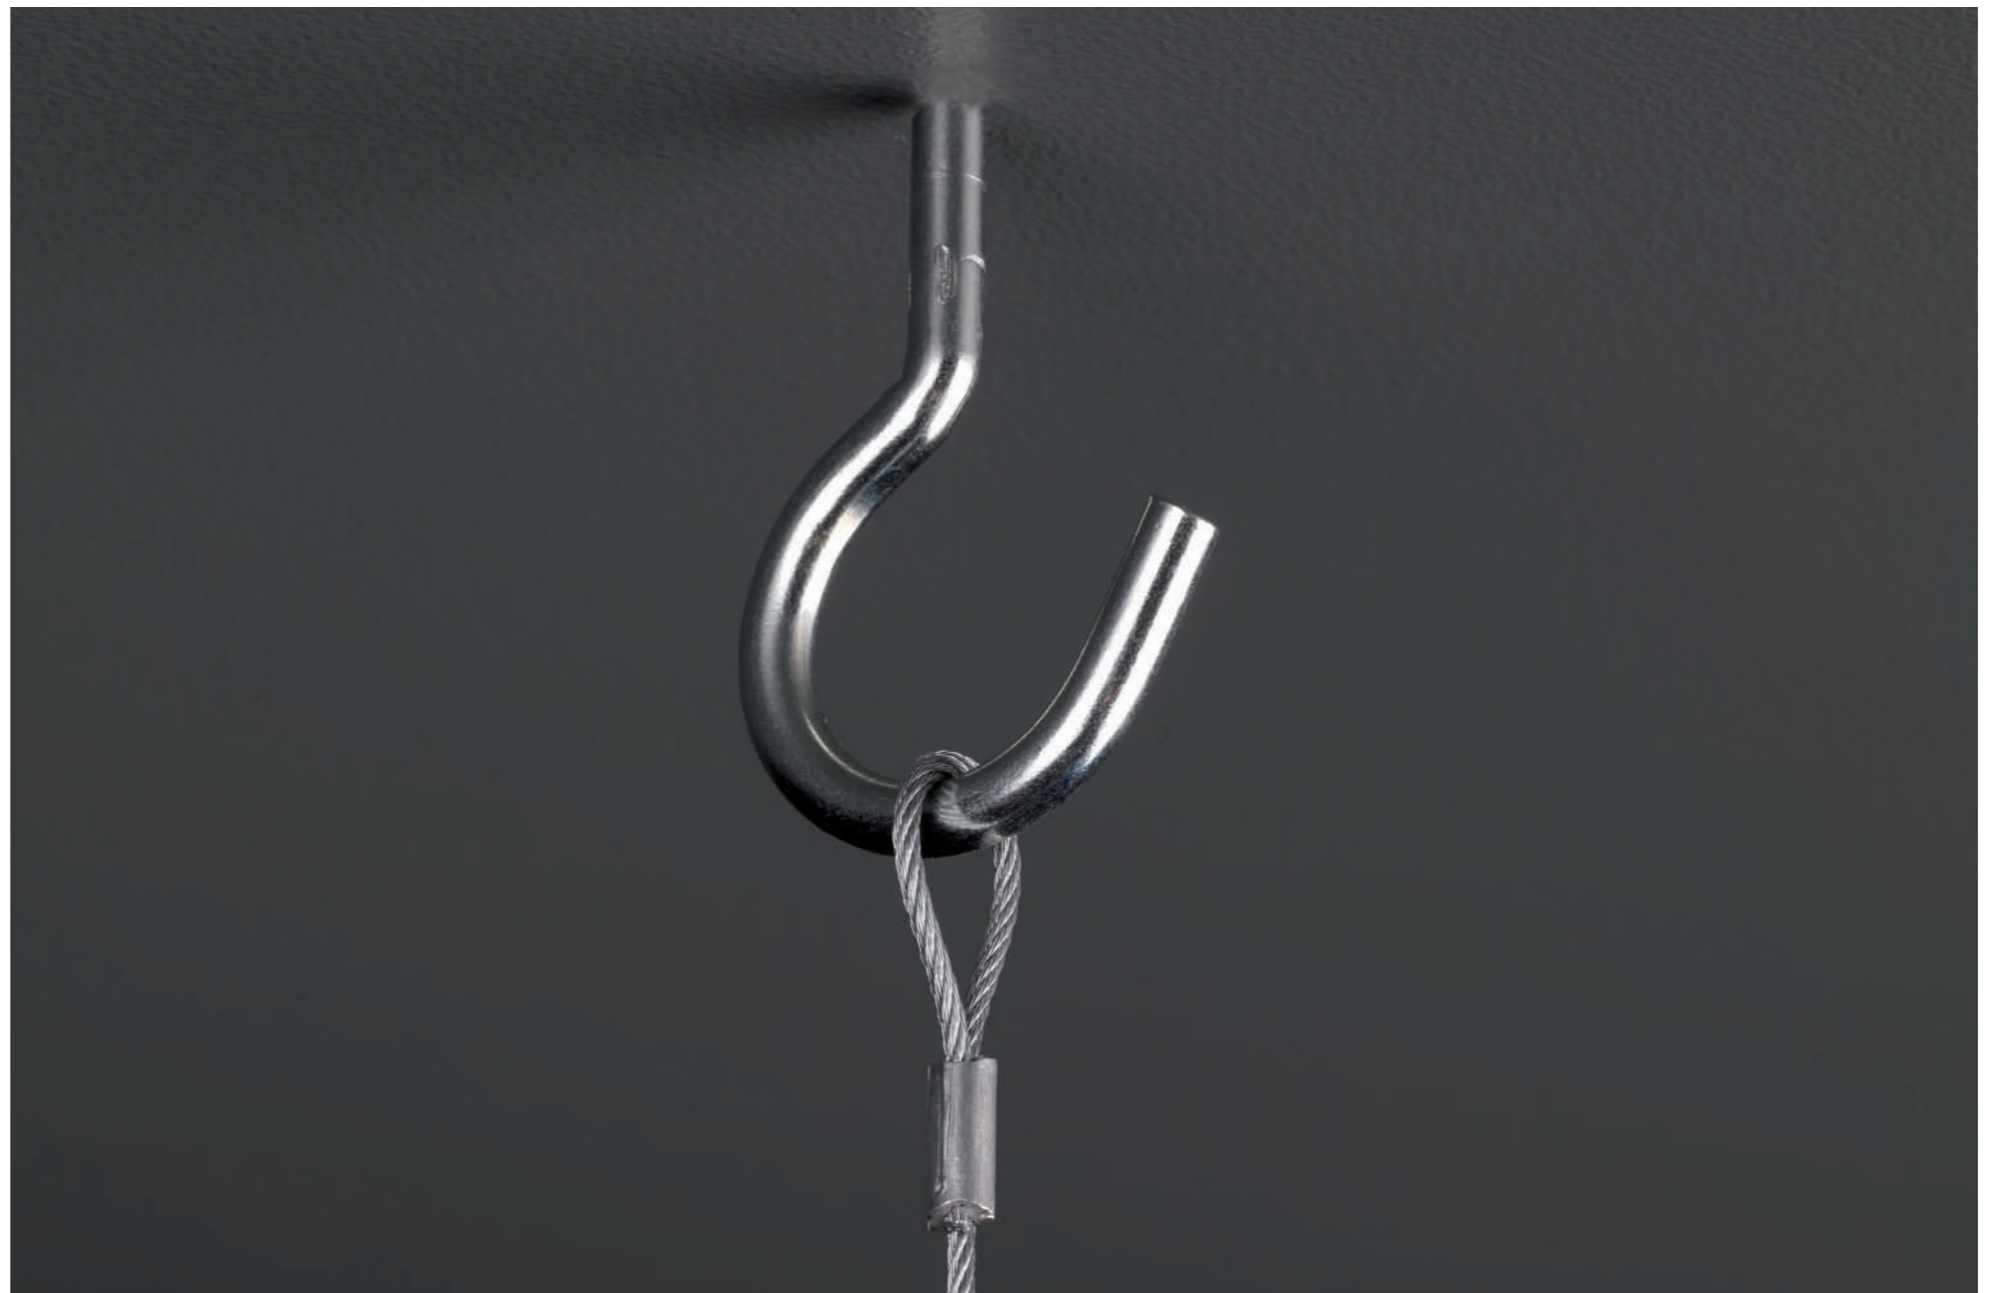

10° - 15° 25° - 90°		GEAR		FIX		
	P.328	E		21-21-P-2T		
	9016 TEX 9006 TEX	9.0 KG				IP 20
			0.8 m			

- Gold-coated reflector available in 25° - 50° - 90°

FIX I

FIX 4I

FIX I

FIX 2I

FIX J

FIX 4J

- Steel cable 2m - 4m - 6m

FIX 2T

<input type="checkbox"/>	<input type="checkbox"/>	<input type="checkbox"/>	<input type="checkbox"/>	<input type="checkbox"/>	<input type="checkbox"/>	<input type="checkbox"/>	<input type="checkbox"/>
<input type="checkbox"/>	WHITE GRAY BLACK	0.14 KG	F	<input type="checkbox"/>	<input type="checkbox"/>	IP 20	<input type="checkbox"/>