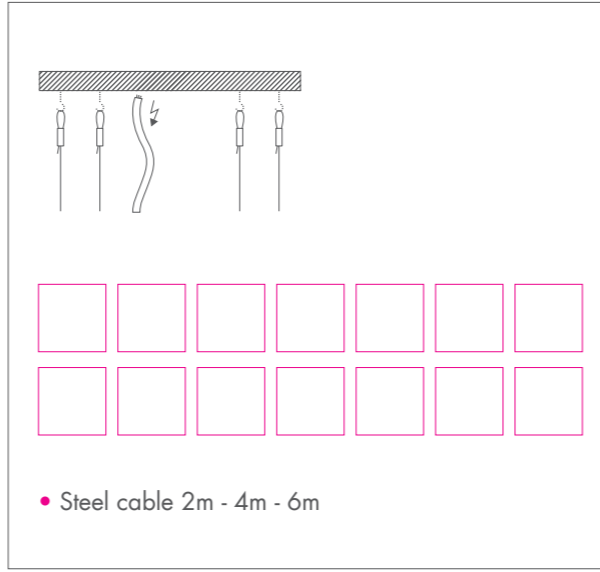

ALUMIO

ALUMIO • HIT-DE 70W / 150W • RX7s

90°		GEAR		FIX		
	P.328	E		21-21-P-2T		
	9016 TEX 9006 TEX	7.4 KG				IP 20
			0.8 m			

- Gold-coated reflector available
- Standard with safety glass

ALUMIO • HST-EL 100W • PG12-1

10° - 15° 25° - 90°		GEAR		FIX		
	P.328	E		21-21-P-2T		
	9016 TEX 9006 TEX	9.0 KG				IP 20
			0.8 m			

- Gold-coated reflector available in 25° - 50° - 90°

FIX I

FIX 4I

FIX I

FIX 2I

FIX J

FIX 4J

- Steel cable 2m - 4m - 6m

FIX 2T

<input type="checkbox"/>	<input type="checkbox"/>	<input type="checkbox"/>	<input type="checkbox"/>	<input type="checkbox"/>	<input type="checkbox"/>	<input type="checkbox"/>	<input type="checkbox"/>
<input type="checkbox"/>	WHITE GRAY BLACK	0.14 KG	F	<input type="checkbox"/>	<input type="checkbox"/>	IP 20	<input type="checkbox"/>

- Steel cable 2m - 4m - 6m